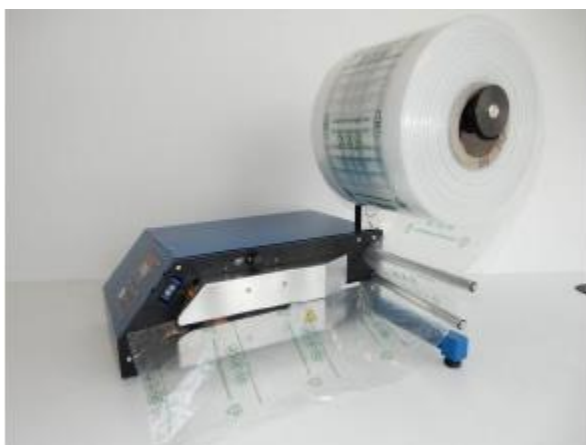

# **AIRPAD AP100**

**Výplň a ochrana produktů  
pomocí vzduchu**

**Nový a kompaktní, stolní Airpad stroj  
od firmy FROMM je malý, přenosný, lehký a rychlý.**

- Rychlá produkce
- Různé velikosti polštářků
- Šířka filmu (200mm)
- Žádný přívod vzduchu / Universální / Praktický

# AIRPAD AP100

Nový stolní stroj v kombinaci se širokou škálou standardních anebo volitelných doplňků, nabízí zákazníkovi množství praktických aplikací

Samostatně stojící stroj nebo integrovaný v multi používatelských pracovních stanicích.

## Vlastnosti stroje:

- ◆ Přenosný a lehký 11,4 Kg
- ◆ Minimální potřeba údržby
- ◆ Lehká výměna teflonových pásek
- ◆ Nevyžaduje kompresor
- ◆ Jednoduché nasazení filmu
- ◆ Jednoduché ovládání
- ◆ Nastavitelný objem vzduchu
- ◆ Různé rozměry filmů (polštářků)

## Technická specifikace:

- ◆ Zdroj napájení: 90—240V - 50 / 60Hz
- ◆ Šířka filmu: 200mm
- ◆ Airpads: před-svařené a před-perforované Airpad filmy
- ◆ Tloušťka filmu: od 20my do 35my
- ◆ Rozměry polštářků: 200mm x 135mm / 200mm x 200mm
- ◆ Kvalita filmu: PE